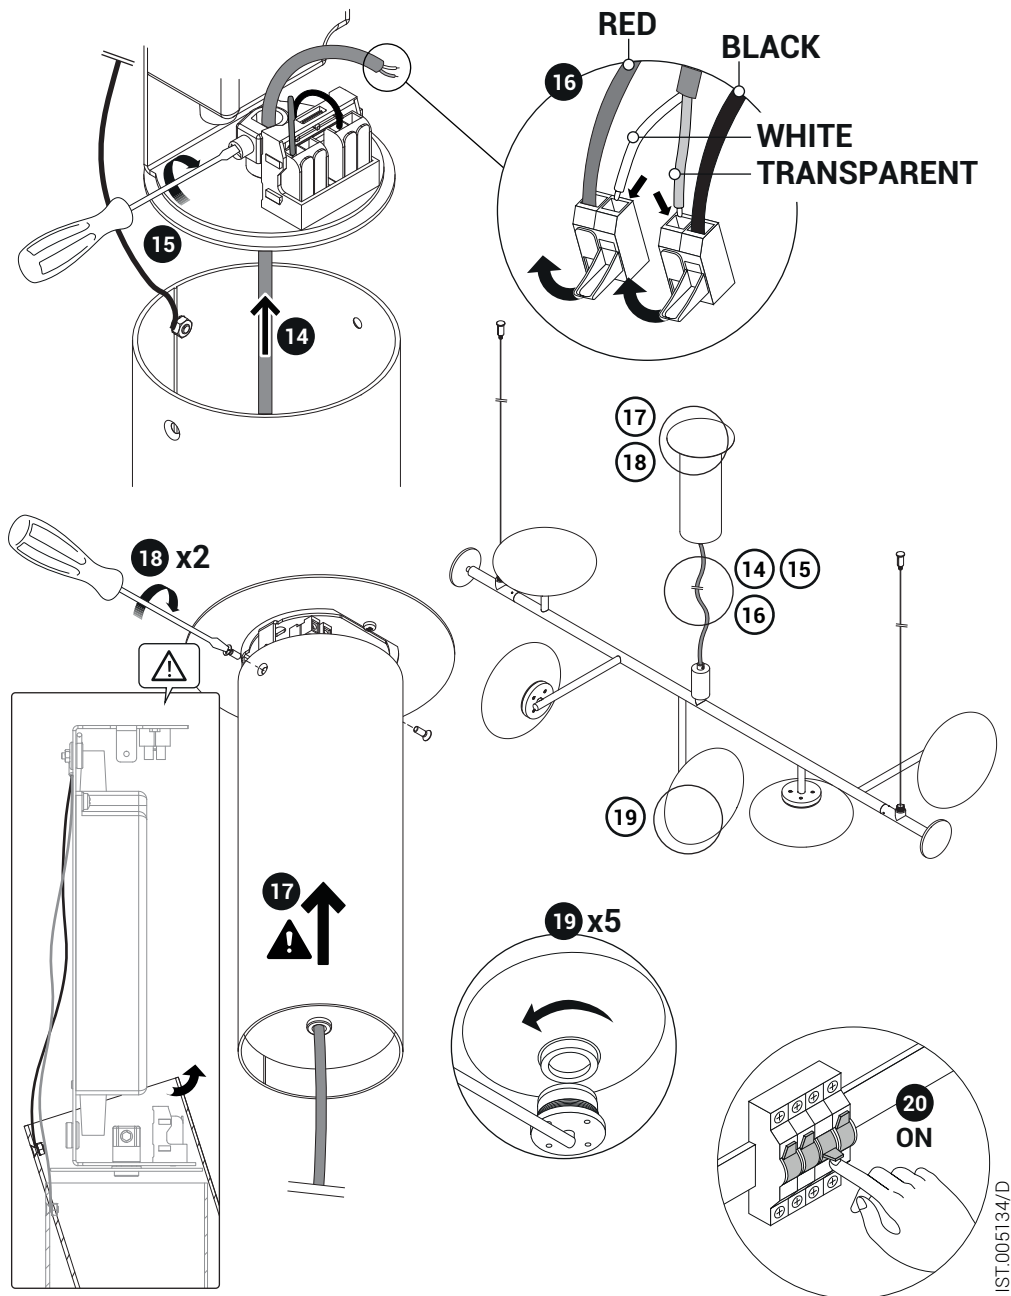

Mami Suspension Horizontal

Mami Suspension Horizontal

For the electrical data refer to the product label data plate.

Pour les données électriques, se référer à la plaque signalétique du produit.

Mami Suspension Horizontal_recessed canopy

Mami Suspension Horizontal_recessed canopy

Mami Suspension Horizontal_recessed canopy

IST.005140/C

For the electrical data refer to the product label data plate.

Pour les données électriques, se référer à la plaque signalétique du produit.