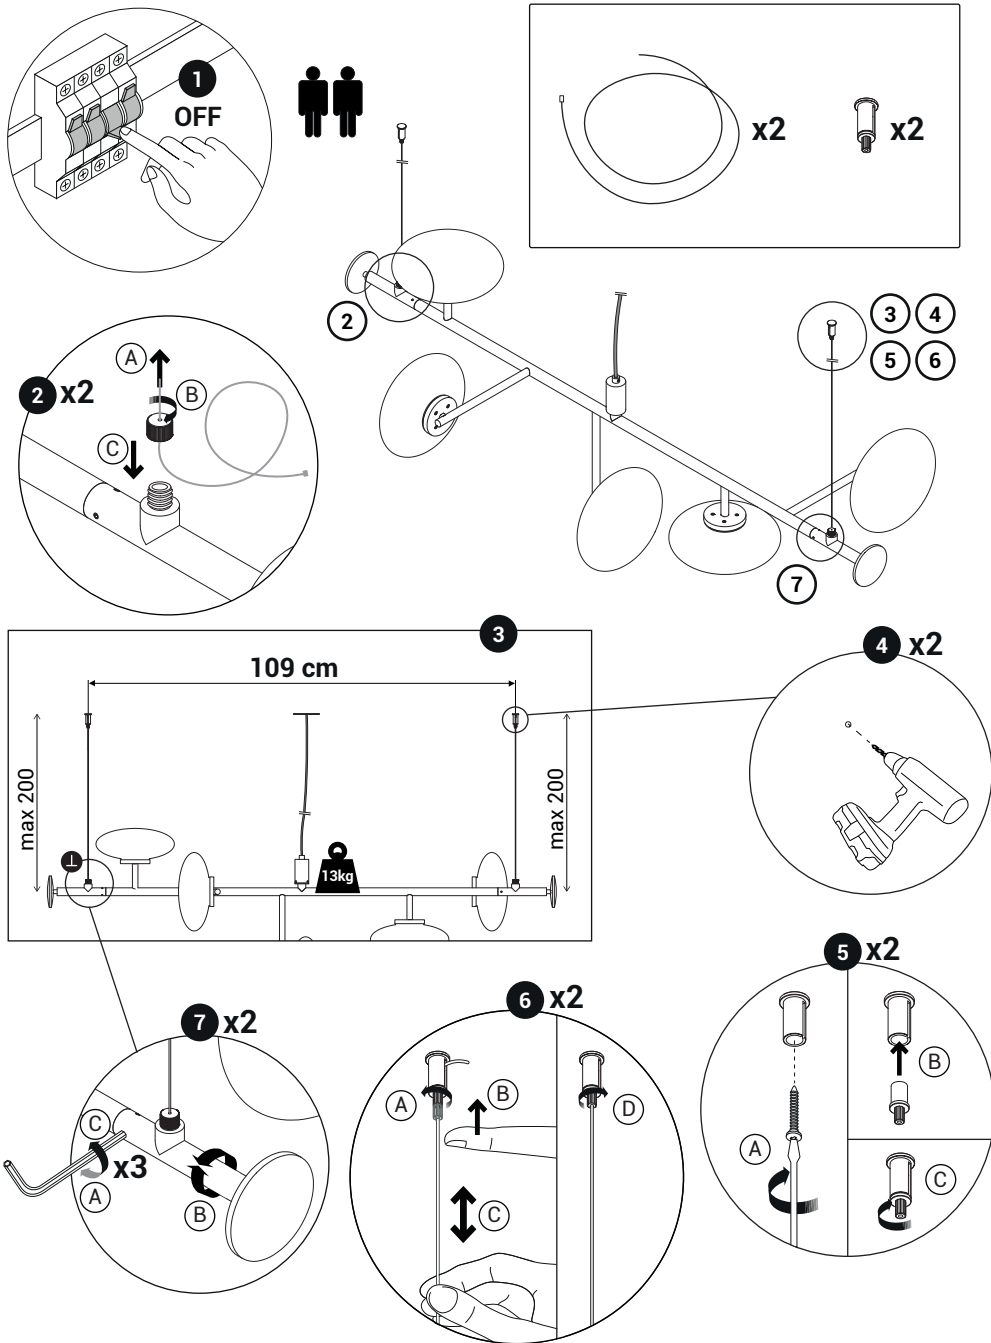

Mami Suspension Horizontal

Mami Suspension Horizontal

For the electrical data refer to the product label data plate.

Pour les données électriques, se référer à la plaque signalétique du produit.

Mami Suspension Horizontal_recessed canopy

Mami Suspension Horizontal_recessed canopy

Mami Suspension Horizontal_recessed canopy

IST.005140/C

For the electrical data refer to the product label data plate.

Pour les données électriques, se référer à la plaque signalétique du produit.