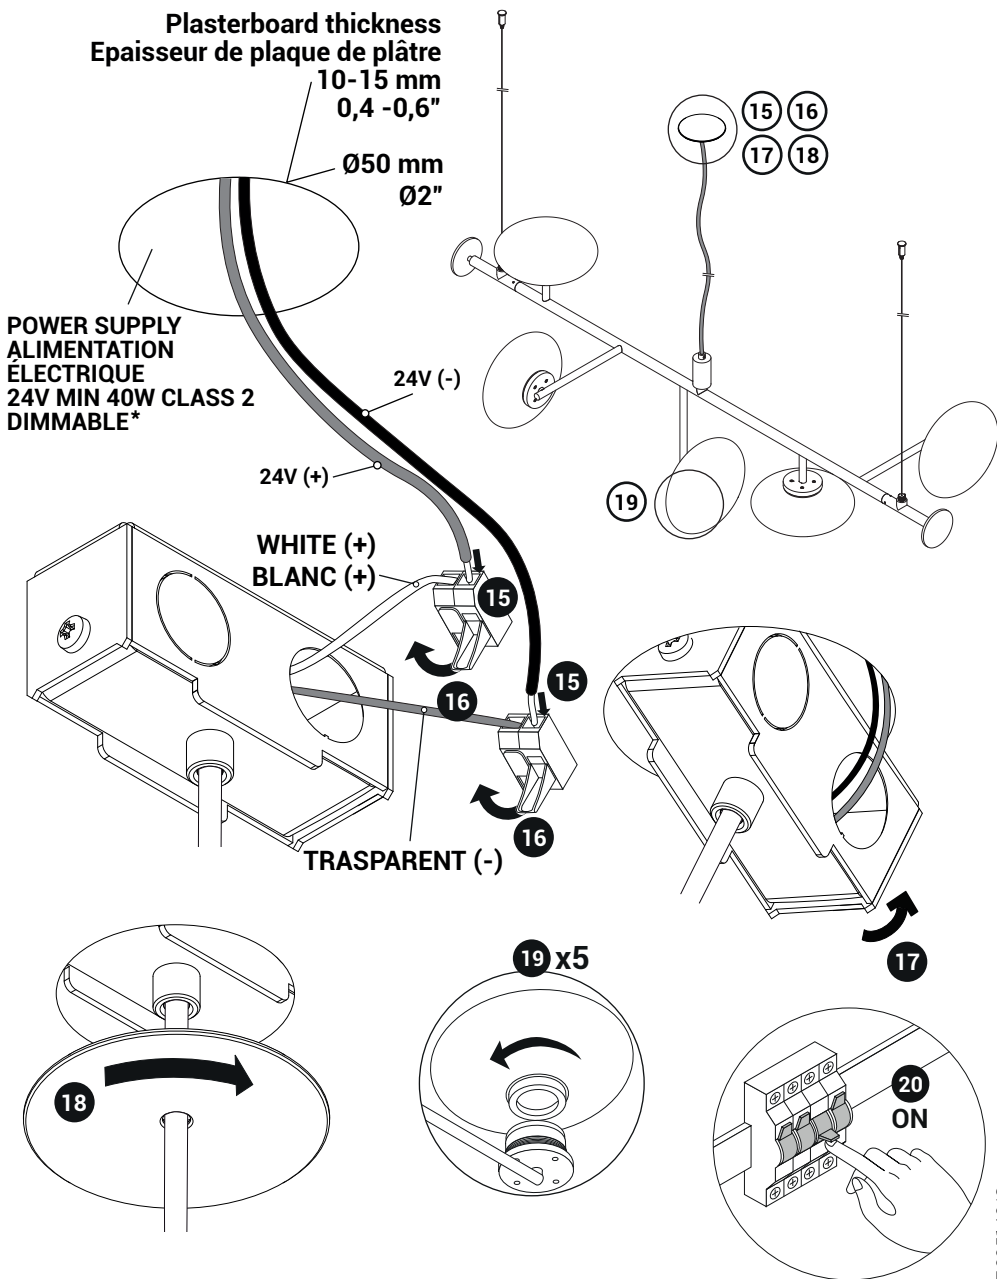

Mami Suspension Horizontal

Mami Suspension Horizontal

For the electrical data refer to the product label data plate.

Pour les données électriques, se référer à la plaque signalétique du produit.

Mami Suspension Horizontal_recessed canopy

Mami Suspension Horizontal_recessed canopy

Mami Suspension Horizontal_recessed canopy

IST.005140/C

For the electrical data refer to the product label data plate.

Pour les données électriques, se référer à la plaque signalétique du produit.