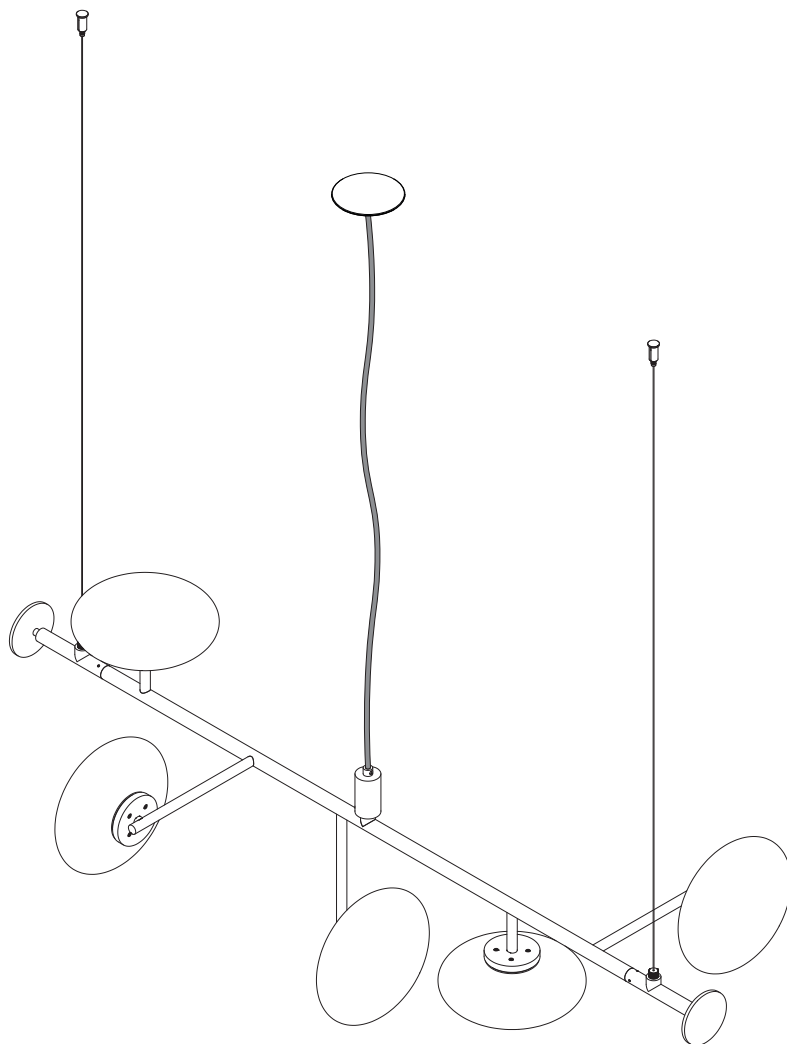

Mami Suspension Horizontal

Mami Suspension Horizontal

For the electrical data refer to the product label data plate.

Pour les données électriques, se référer à la plaque signalétique du produit.

Mami Suspension Horizontal_recessed canopy

Mami Suspension Horizontal_recessed canopy

Mami Suspension Horizontal_recessed canopy

IST.005140/C

For the electrical data refer to the product label data plate.

Pour les données électriques, se référer à la plaque signalétique du produit.