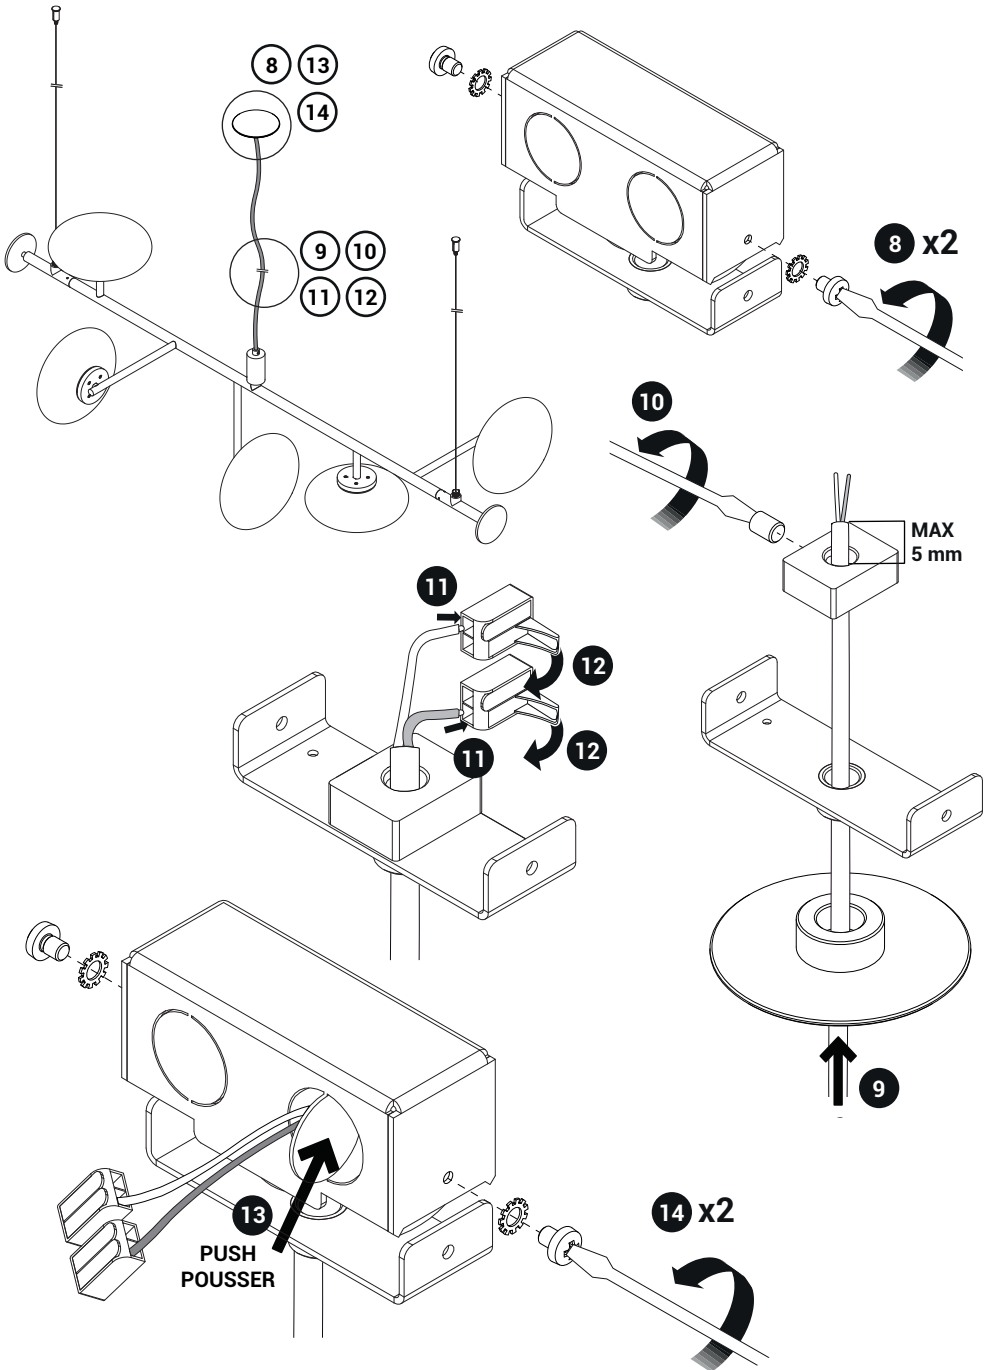

Mami Suspension Horizontal

Mami Suspension Horizontal

For the electrical data refer to the product label data plate.

Pour les données électriques, se référer à la plaque signalétique du produit.

Mami Suspension Horizontal_recessed canopy

Mami Suspension Horizontal_recessed canopy

Mami Suspension Horizontal_recessed canopy

IST.005140/C

For the electrical data refer to the product label data plate.

Pour les données électriques, se référer à la plaque signalétique du produit.