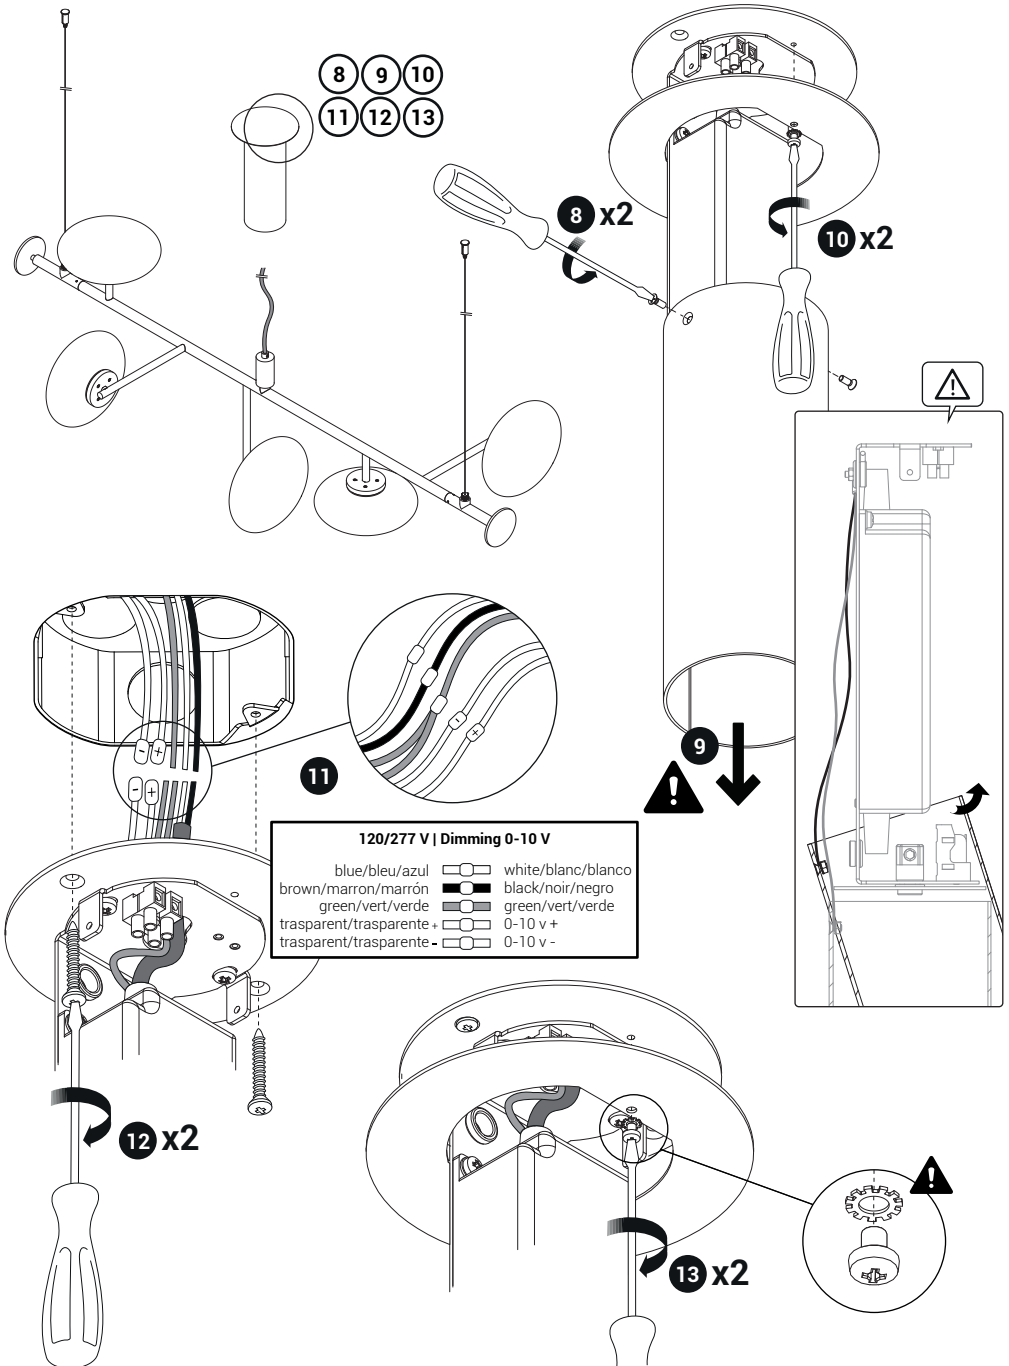

Mami Suspension Horizontal

Mami Suspension Horizontal

For the electrical data refer to the product label data plate.

Pour les données électriques, se référer à la plaque signalétique du produit.

Mami Suspension Horizontal_recessed canopy

Mami Suspension Horizontal_recessed canopy

Mami Suspension Horizontal_recessed canopy

IST.005140/C

For the electrical data refer to the product label data plate.

Pour les données électriques, se référer à la plaque signalétique du produit.